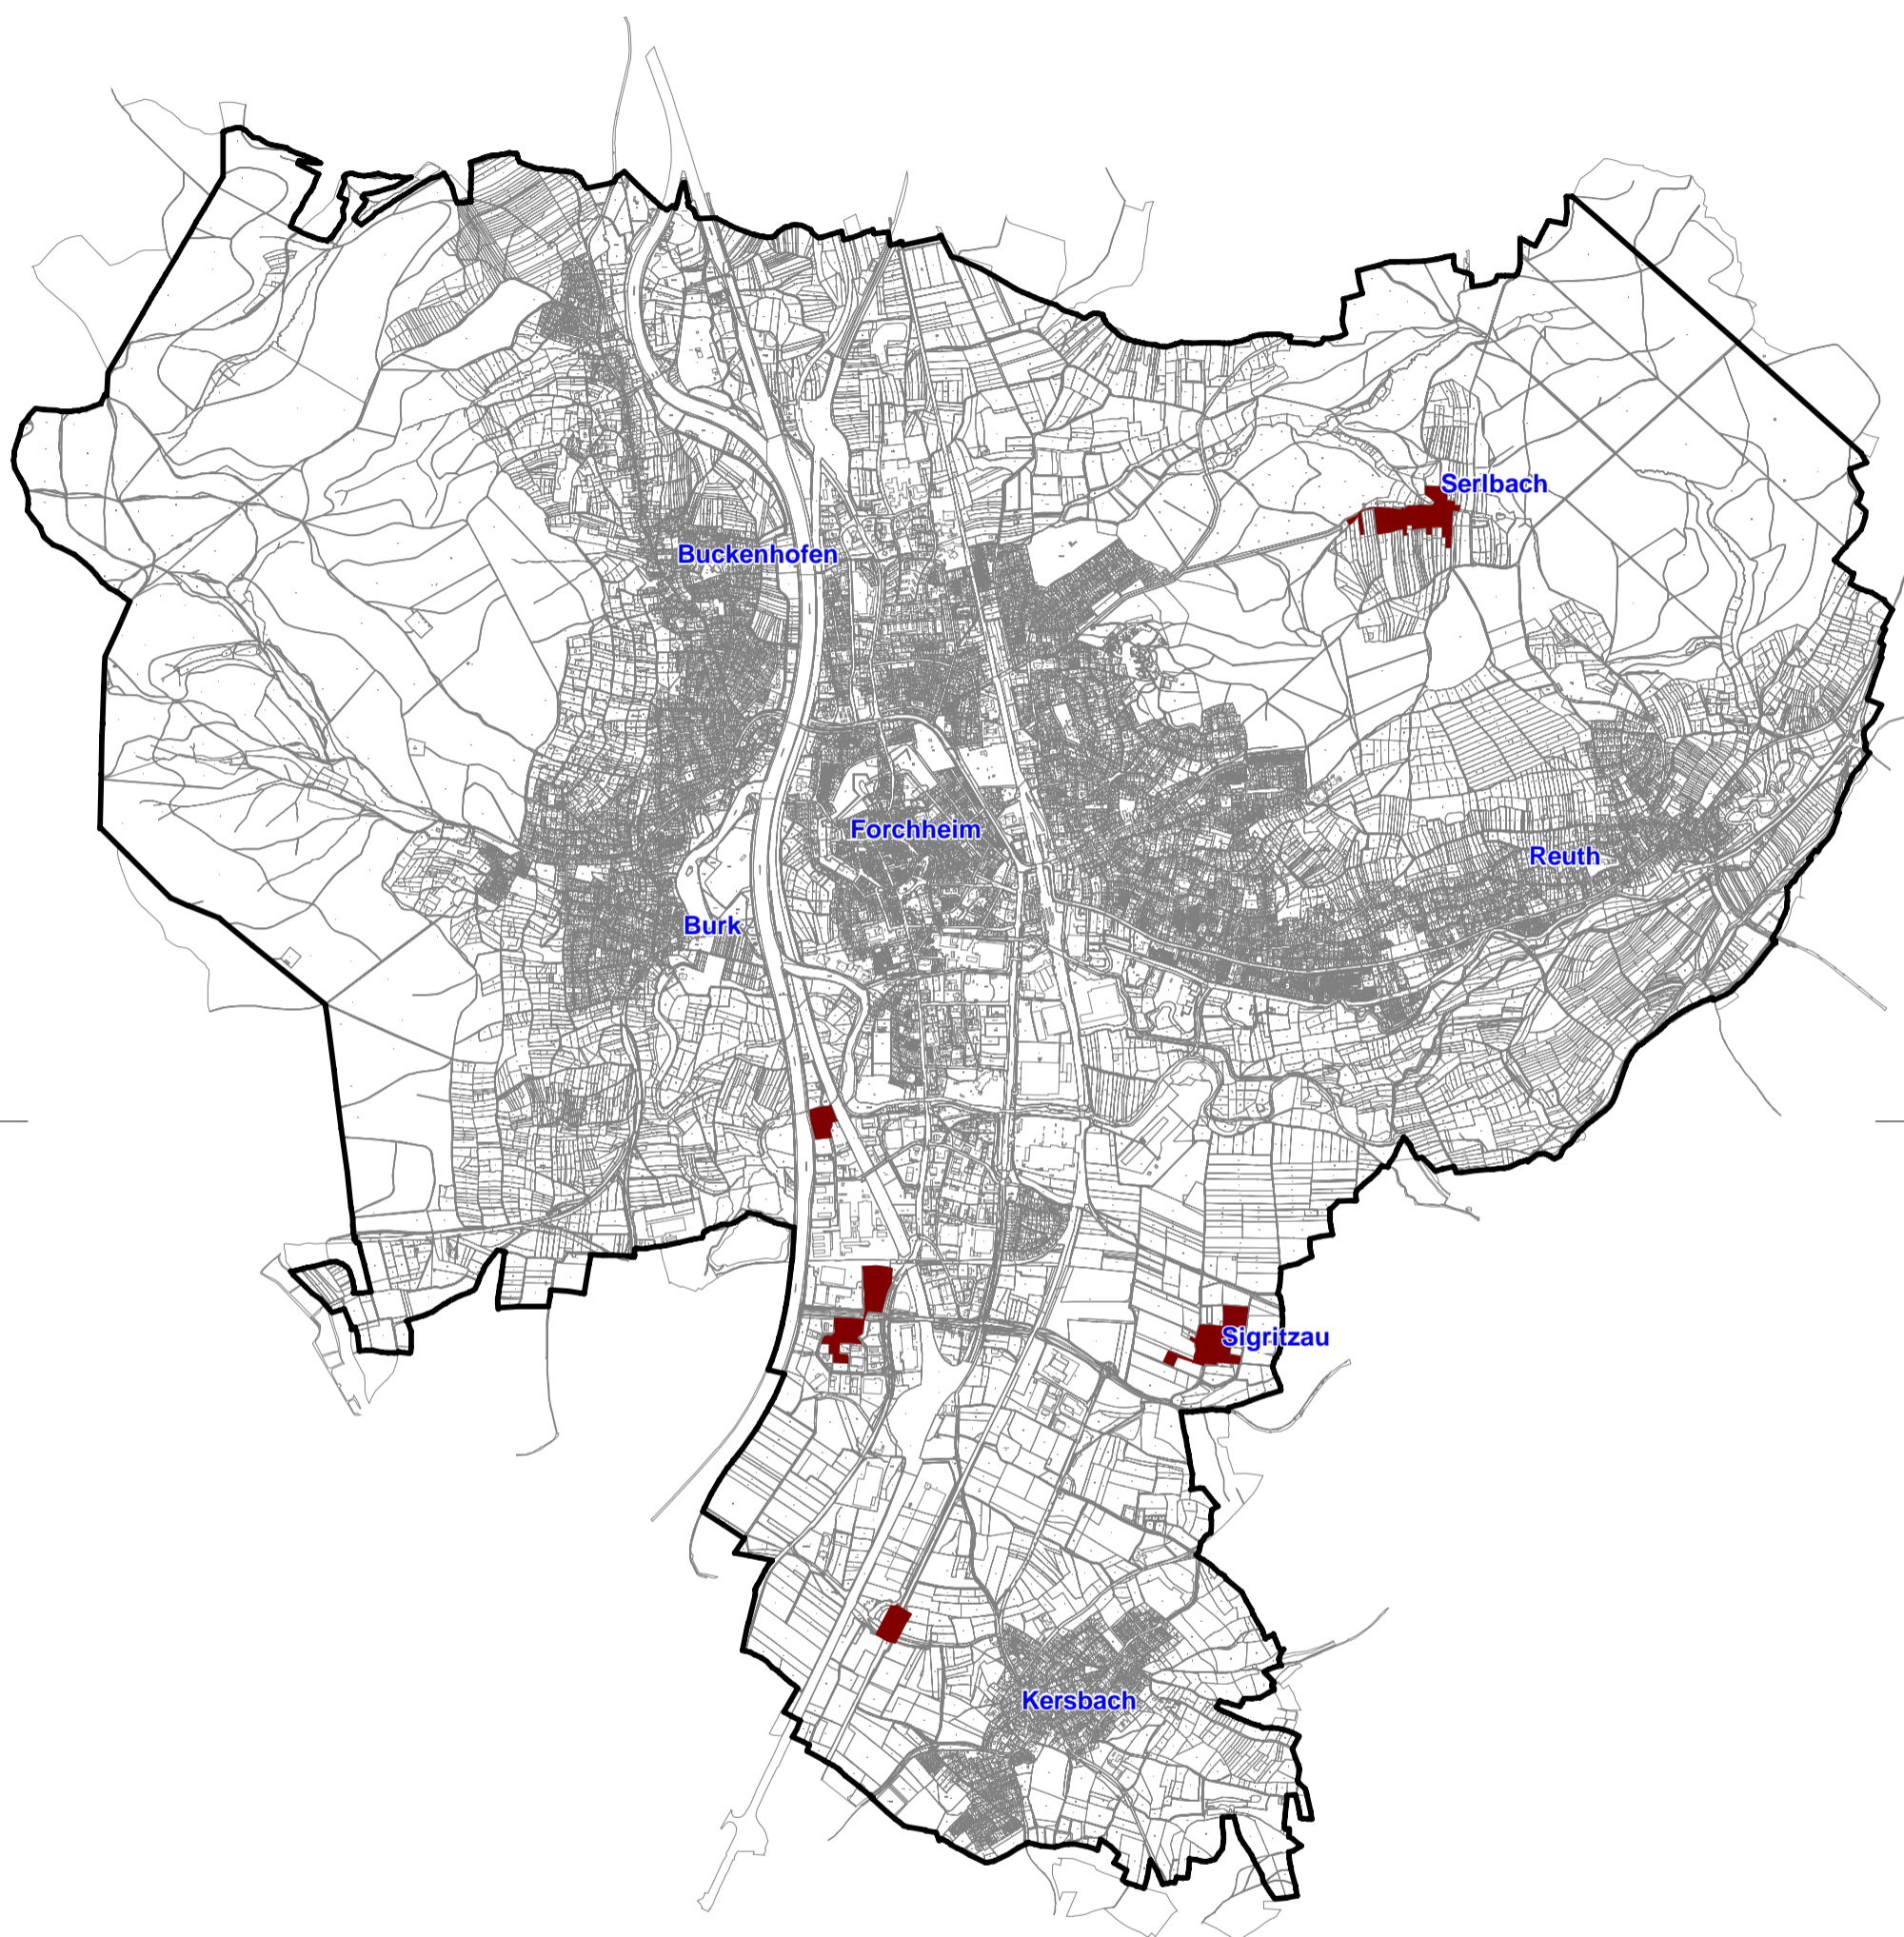

1 2 3 4 5

A
B
C
D
E
F
G
H

© 2017 BMVI / TÜV Rheinland, Geobasisdaten BKG, Hintergrundkarte OpenStreetMap (ODbl), Omniscale
 Geobasisdaten: © Bayerische Vermessungsverwaltung (www.geodaten.bayern.de) 2017

- Verwaltungsgrenzen**
- Gemeindegrenze
- Erschließungsgebiete**
- Vorl. Erschließungsgebiet
 - Gebäudeanschlüsse

Bearbeitet von:
 Gregor Roncevic
 31.07.2017

Maßstab 1 : 35000
 0 350 700 1050 1400 m

Blatt: 1

Breitbandversorgung Stadt Forchheim
 Vorläufiges Erschließungsgebiet - Übersicht
 Stand: nach Markterkundung

Dateiname:
 Karte_Forchheim.WOR
 Version: 1.0

IK-T Innovative Kommunikations-Technologien
 IK-T Manstorfer und Hecht
 Margaretenstraße 15
 93047 Regensburg

1 2 3 4 5